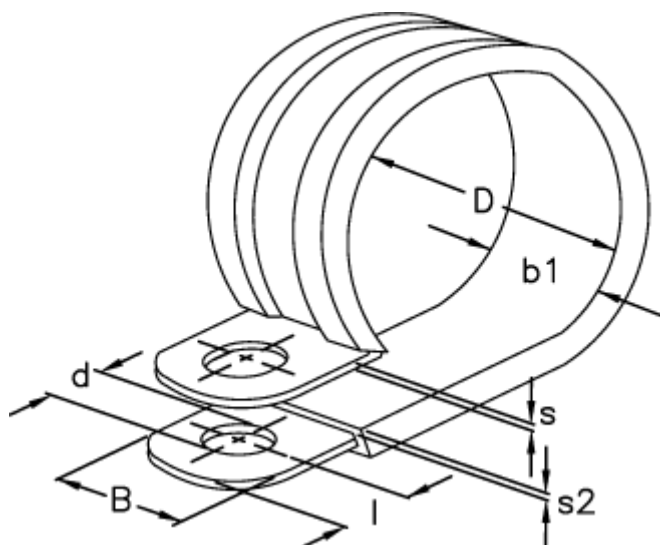

Varenummer: 029457112028

Beskrivelse: Norma rørbøjle RLGU 1. 28/12 W1

Mål

b1	= 15
Bredde B	= 12
d	= 6.4
Diameter D	= 28
l	= 6
s	= 0.8
s2	= 1.2